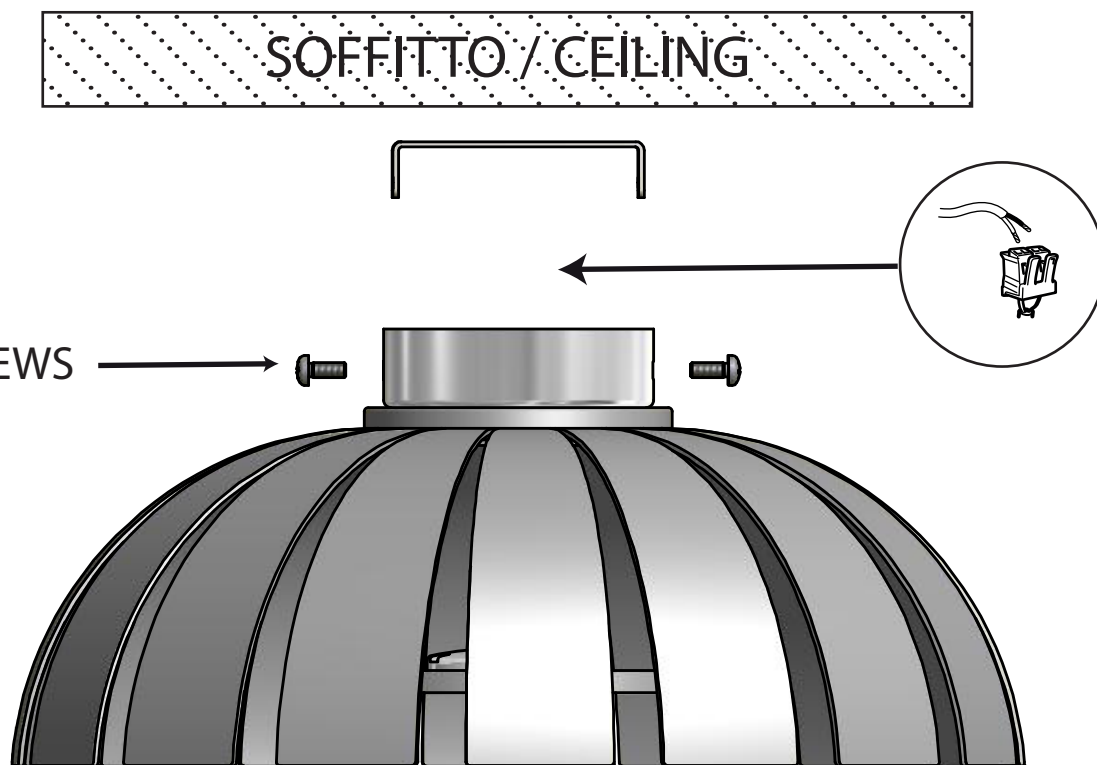

OFF

LOTO AP-PL

- 1 - Fissare la staffa al soffitto, eseguire i collegamenti elettrici.
- 2 - Svitare le due viti del rosone, fissare la struttura alla staffa e avvitare le viti precedentemente rimosse.

- 1 - Fix the bracket to the ceiling, connect electric cables.
- 2 - Unscrew the canopy's screws, fix the structure to the bracket. Screw the screws before removed.